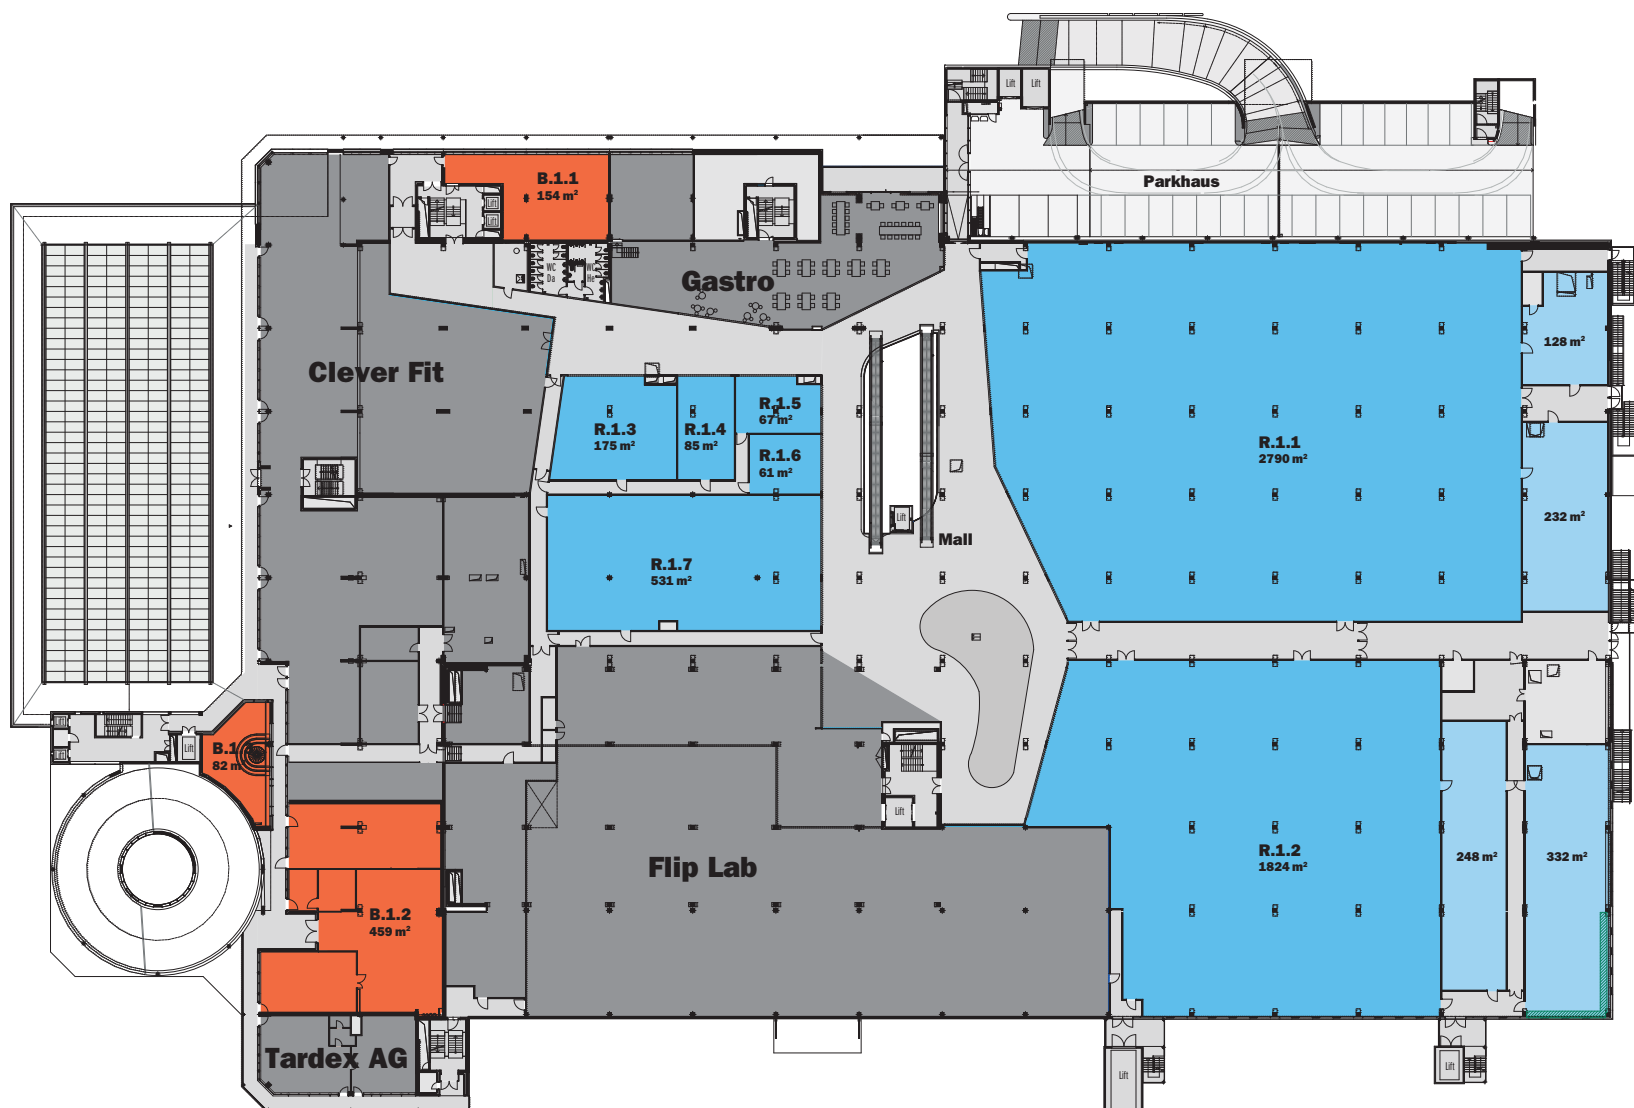

GESCHOSSPLAN 1. OG

- Mall
- Retailflächen
- Retail-Lagerflächen
- Gewerbeflächen
- Lagerflächen
- Vermietete Fläche

VERMIETUNG DURCH:

CBRE

CBRE (Zürich) AG

Bärengasse 29
8001 Zürich
Tel. 044 226 30 64
stefanie.manser@cbre.com